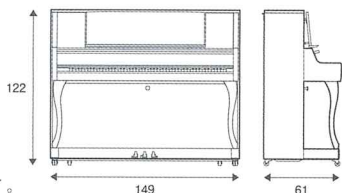

KT-400M NEW

標準価格 **980,000**円(税抜)

サイズ:高さ122cm×間口149cm×奥行き61cm
重量:227kg カラー:マホガニー艶出し塗装仕上げ

- ●アクリル白鍵
- ●フェノール黒鍵
- ●ウルトラレスポンス・アクションII
- ●ロイヤルジョージ・フェルト・ハンマー
- ●ソフトフォールシステム鍵盤蓋
- ●真鍮製ダブルキャスター(前2輪)
- ●ペダルガードプレート
- ●ワイド譜面台
- ●専用高低自在椅子付(No.630)

(株)ピアノプラザとのコラボレーションモデルです。