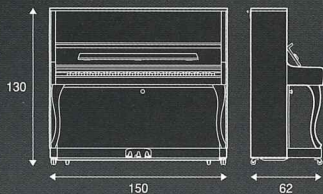

KT-500

NEW

標準価格 **940,000**円(税抜)

サイズ:高さ130cm×間口150cm×奥行62cm
重量:238kg カラー:黒塗艶出し塗装仕上げ

- ●88鍵 7 1/4オクターブ
- ●アリオート方式
- ●ファインアイボリー白鍵
- ●ファインエボニー黒鍵
- ●ロイヤルジョージフェルトハンマー
- ●ウルトラレスポンス・アクションII
- ●ソフトフォールシステム鍵盤蓋
- ●真鍮ダブルキャスター(前2輪)
- ●専用高低自在椅子付(No.600)

ピアノプラザとのコラボレーションモデルです。