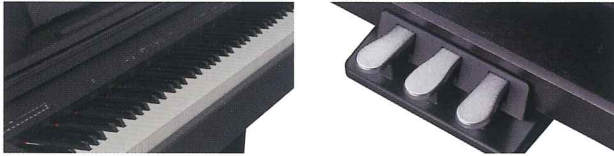

# RP30

- 豊かな響きと弾きごたえのある鍵盤タッチで本格的なピアノ演奏。
- 正しい姿勢でしっかりと演奏が身に付く安定感のあるキャビネット。
- グランドピアノと同じ3本ペダルは、ピアノ練習に最適。
- 夜間練習もOK。周りを気にせずヘッドホンでも演奏が可能。

## 弾きごたえのある、本格的な音とタッチ

RP30は本格的なピアノ演奏を実現する音、鍵盤、ペダルを兼ね備えたエントリー・モデル。豊かに響く華やかなサウンドや、ハンマー・アクションを搭載した象牙調の鍵盤は、自然な弾き心地をかなえます。練習に欠かせない3本ペダルも、練習曲から定番のクラシック曲の演奏まで幅広く対応。はじめてピアノに触れる方から経験者の方まで、ピアノ演奏を心ゆくまでお楽しみいただける一台です。